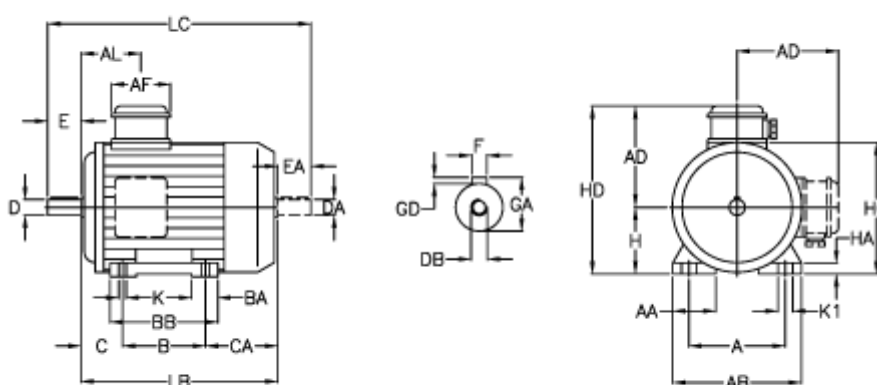

Varenummer: 252000220212
 Beskrivelse: ICME IE2 asynkronmotor THE 90L B2
 2,2kW 2890 o/min 230/400 B3

Mål

A = 140	BA = 32	EA = 50	K = 9
A/F = 84	BB H7 = 154	F = 8	K1 = 18
AA = 39	C = 56	GA = 27	L = 326
AB = 184	CA = 98	GD = 7	LB = 276
AC = 176	D = 24	H = 90	LC = 378
AD = 129	DA = 24	HA = 14	
AL = 86	DB = M8	HC = 182	
B = 125	E = 50	HD = 219	